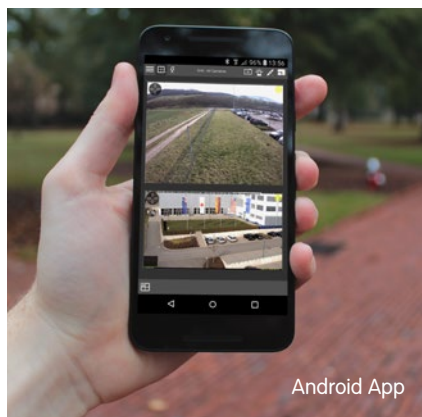

MOBOTIX App

BellRFID

Module und Rahmen

Farben

Android App