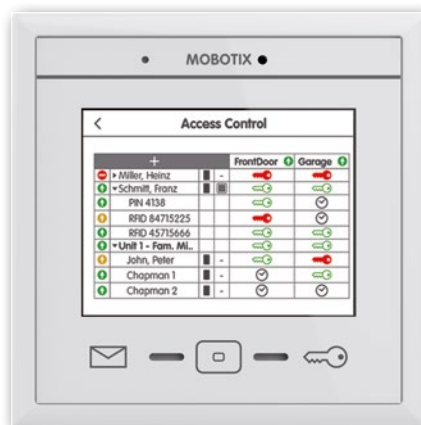

MOBOTIX App

BellRFID

Module und Rahmen

Farben

Android App

## Premium Software • Kostenfrei

**MOBOTIX Apps** zeigen Live-Ansichten (z. B. Grid oder Vollbild) und gespeicherte Videodaten (Playback) ohne Limitierung bezüglich der Anzahl der Kameras. Schnelle Recherche (Highspeed-Playback) ist auch über mobile Netzwerke mit geringen Bandbreiten möglich. Die App ermöglicht Freisprechen, Öffnen von Türen und Lichtsteuerung auf PC, Mac, iOS und Android Geräten.

## Advanced IP-Video-Türstation

MOBOTIX bietet ein komplettes IP-System für Smart Homes und Büros. Mit der **T25** und dem modularen Produktportfolio ist es möglich, eine Gegensprech-Türstation mit 180°-Panorama-Ansicht, Klingeltasten oder RFID-basierter Zutrittskontrolle, automatischer Alarmierung und Video-benachrichtigung zu realisieren. Das weltweite Kommunizieren mit einer Person vor der Haustür oder das Anschalten des Lichtes aus der Entfernung über ein Smartphone ist damit Realität.

## Smartphone in der Wand

**MxDisplay+** ist benutzerfreundlich und unterstützt Gestensteuerung wie bei einem Smartphone. Es verwaltet den Zugang zur T25 IP-Video-Türstation und zu allen MOBOTIX Kameras sowie die zeitbasierte Zutrittssteuerung jeder Tür, liest und